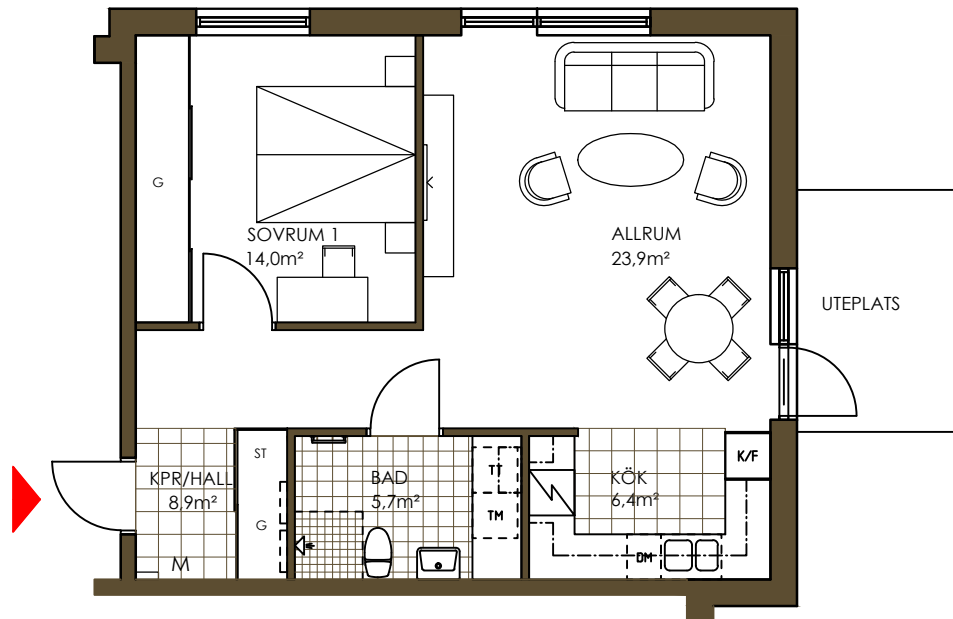

# BOFAKTABLAD

Östrabo 5  
Tingsryd

2 RoK

60,4 m<sup>2</sup>

Plan 1

Lgh: 1001

RUMSHÖJD ca. 2,5 m

## FÖRKLARINGAR

<b>K</b>	KYL	<b>TM</b>	TVÄTTMASKIN
<b>F</b>	FRYS	<b>TT</b>	TORKTUMLARE
<b>K/F</b>	KYL/FRYS	<b>G</b>	GARDEROB
<b>M</b>	SPISHÄLL	<b>ST</b>	STÄDSKÅP
<b>(DM)</b>	FÖRBERETT FÖR DISKMASKIN	<b>←</b>	DUSCH